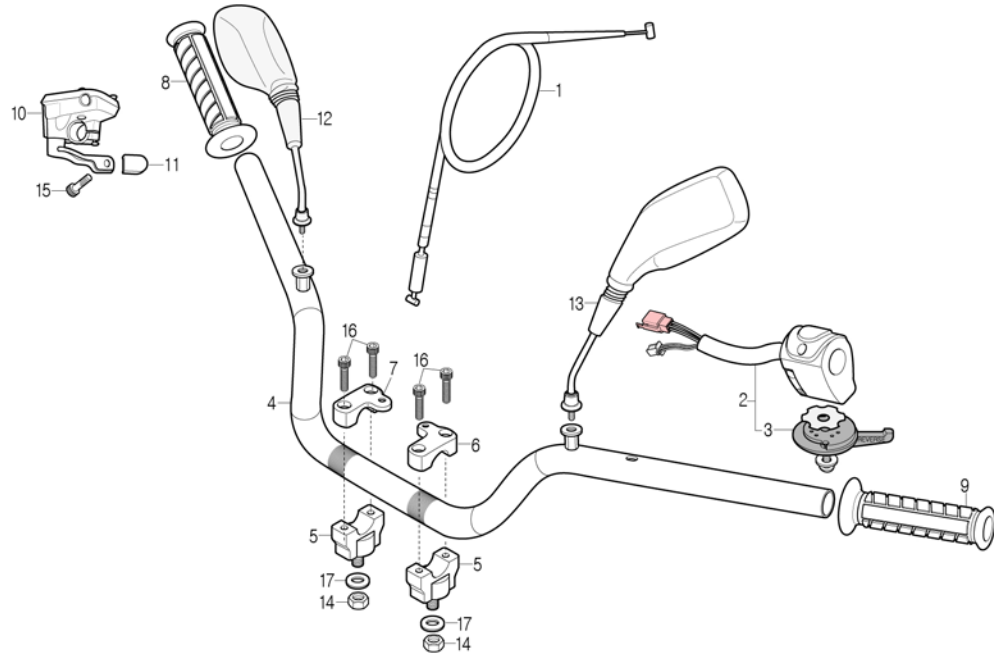

F-10

HANDLE BAR

정비항목 Service item	FRT	Ref No.	부품번호	영문부품명	부 품 명	수 량	공 급 환	시작일	종료일	시작차대번호	종료차대번호
THROTTLE CABLE	0.3	1	17910-31A-000	THROTTLE CABLE	쓰로틀 케이블	1	Y	20180207		RFLAA1ADSJA104606	
L.HANDLE SWITCH ASS'Y	0.3	2	35200-197-00B	L.HANDLE SWITCH ASS'Y	레프트 핸들 스위치 앳세이	1	Y	20180207		RFLAA1ADSJA104606	
HANDLE BAR	0.5	3	35210-201-000	LEVER, REVERSE	리버스 레버	1	Y	20180207		RFLAA1ADSJA104606	
		4	53100-223-00B	HANDLE BAR	핸들 바	1	Y	20180207		RFLAA1ADSJA104606	
		5	53101-154-000	HANDLE BAR BOTTOM CLAMP	핸들 바 보텀 클램프	2	Y	20180207		RFLAA1ADSJA104606	
HANDLE BAR BOTTOM CLAMP	0.4	6	53102-145-00A	LEFT HANDLE BAR CLAMP	레프트 핸들 바 클램프	1	Y	20180207		RFLAA1ADSJA104606	
		7	53103-145-00A	RIGHT HANDLE BAR CLAMP	라이트 핸들 바 클램프	1	Y	20180207		RFLAA1ADSJA104606	
R.HANDLE GRIP	0.1	8	53165-501-000	R.HANDLE GRIP	라이트 핸들 그립	1	Y	20180207		RFLAA1ADSJA104606	
L.HANDLE GRIP	0.1	9	53166-501-000	L.HANDLE GRIP	레프트 핸들 그립	1	Y	20180207		RFLAA1ADSJA104606	
THROTTLE LEVER ASS'Y	0.3	10	53170-156-00B	THROTTLE LEVER ASS'Y	쓰로틀 레버 앳세이	1	Y	20180207		RFLAA1ADSJA104606	
		11	53171-312-000	LEVER BRACKET	레버 브라켓	1	Y	20180207		RFLAA1ADSJA104606	
		12	88110-145-00A	R.REAR VIEW MIRROR	라이트 리어 뷰 미러	1	Y	20180207		RFLAA1ADSJA104606	
RIGHT/LEFT REAR VIEW MIRROR	0.1	13	88120-145-000	L.REAR VIEW MIRROR	레프트 리어 뷰 미러	1	Y	20180207		RFLAA1ADSJA104606	
		14	90350-10000G	NYLON NUT M10xP1.25	나일론 너트 M10xP1.25	2	Y	20180207		RFLAA1ADSJA104606	
		15	91000-06010B	HEX SOCKET BOLT 6x10	헥스 소켓 볼트 6x10	1	Y	20180207		RFLAA1ADSJA104606	
		16	91000-06025B	HEX SOCKET BOLT 6x25	헥스 소켓 볼트 6x25	4	Y	20180207		RFLAA1ADSJA104606	
		17	94105-1022025G	PLAIN WASHER 10x22x2.5	플레인 와셔 10x22x2.5	2	Y	20180207		RFLAA1ADSJA104606	