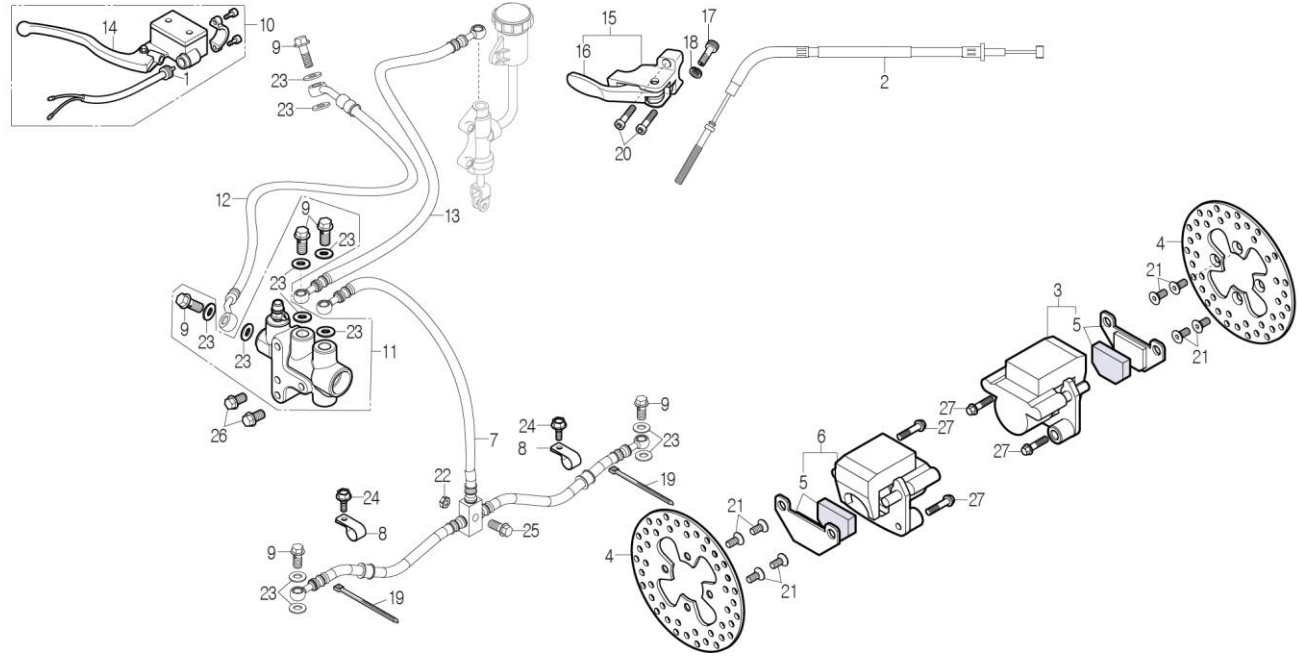

F-08

FRONT BRAKE 후론트 브레이크

정비항목 Service item	FRT	Ref No.	부품번호	영문부품명	부 품 명	수 량	공 급 환	시작일	종료일	시작차대번호	종료차대번호
		21	93901-08018GL	HEX SOCKET FLAT HEAD BOLT 8x18	헥스 소켓 플랫 헤드 볼트 8x18	8	Y	20160907		RFLAA1NDDH2000001	
		22	94050-06000G	HEX FLANGE NUT M6	헥스 후렌지 너트 M6	1	Y	20160907		RFLAA1NDDH2000001	
		23	94103-1015012	COPPER PLAIN WASHER 10x15x1.2	카퍼 플레인 와셔 10x15x1.2	12	Y	20160907		RFLAA1NDDH2000001	
		24	96000-06012-10G	HEX WASHER FACE BOLT 6x12	헥스 와셔 페이스 볼트 6x12	2	Y	20160907		RFLAA1NDDH2000001	
		25	96000-06032-10G	HEX FLANGE BOLT(GREEN ZINC) M6x32	헥사곤 후렌지 볼트 M6x32(녹색)	1	Y	20160907		RFLAA1NDDH2000001	
		26	96000-06035-10B	HEX FLANGE BOLT(WHITE ZINC) 6x35	헥사곤 후렌지 볼트 6x35(백색)	2	Y	20160907		RFLAA1NDDH2000001	
		27	96000-0802012GL	HEX FLANGE BOLT M8x20	헥스 후렌지 볼트 M8x20	4	Y	20160907		RFLAA1NDDH2000001