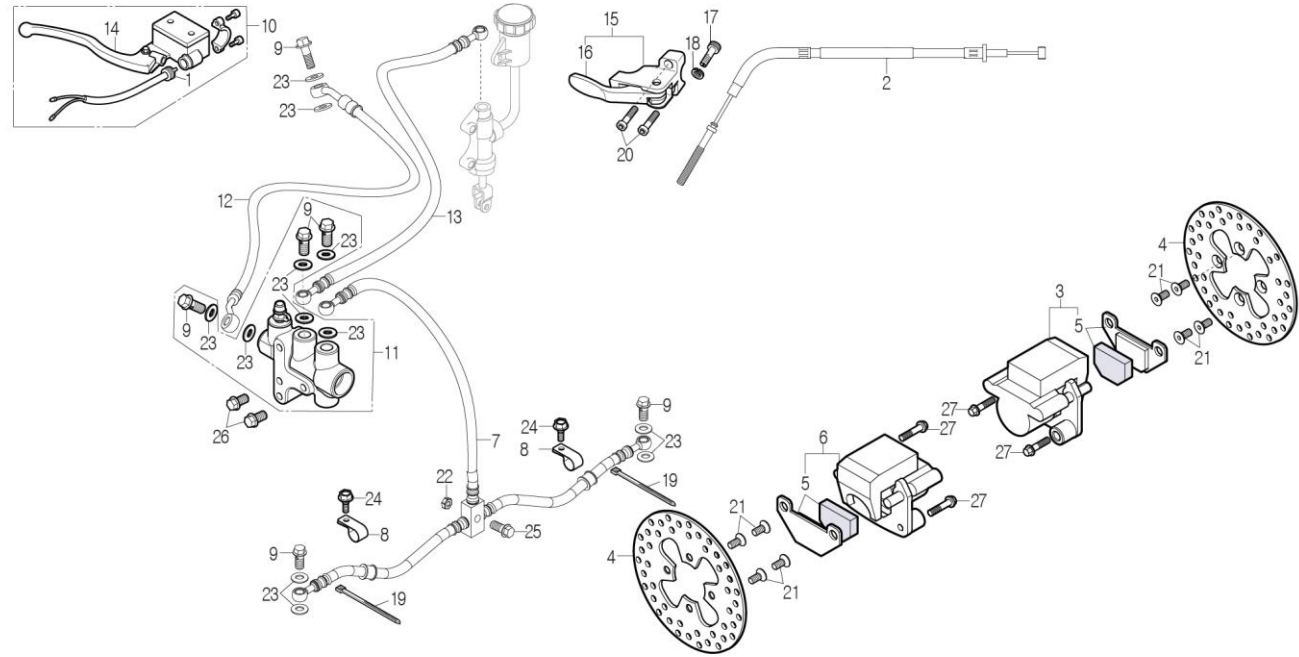

## FRONT BRAKE 후론트 브레이크

정비항목 Service item	FRT	Ref No.	부품번호	영문부품명	부 품 명	수 량	공 급 환	시작일	종료일	시작차대번호	종료차대번호
RH.FRONT BRAKE CALIPER ASS'Y	0.5	1	35340-169-000	RH.BRAKE SWITCH WIRE	라이트 브레이크 스위치 와이어	1	Y	20160907		RFLAA1NDDH2000001	
		2	43482-805-000	PRAKING BRAKE CABLE	파킹 브레이크 케이블	1	Y	20160907		RFLAA1NDDH2000001	
FRONT BRAKE DISC	0.5	3	45000-256-000G	RH.FRONT BRAKE CALIPER ASS'Y	라이트 후론트 브레이크 캘리퍼 맞세이	1	Y	20160907		RFLAA1NDDH2000001	
		4	45015-169-000	FRONT BRAKE DISC 164	후론트 브레이크 디스크 164	2	Y	20160907		RFLAA1NDDH2000001	
LH.FRONT BRAKE CALIPER ASS'Y	0.5	5	45120-256-000	FRONT BRAKE PAD KIT	후론트 브레이크 패드 키트	2	Y	20160907		RFLAA1NDDH2000001	
FRONT BRAKE HOSE ASS'Y	0.7	6	45200-256-000G	LH.FRONT BRAKE CALIPER ASS'Y	레프트 후론트 브레이크 캘리퍼 맞세이	1	Y	20160907		RFLAA1NDDH2000001	
		7	45450-312-000	FRONT BRAKE HOSE ASS'Y	후론트 브레이크 호스 맞세이	1	Y	20160907		RFLAA1NDDH2000001	
R.CYLINDER SUB ASS'Y	0.5	8	45452-197-000	BRAKE HOSE CLAMP	브레이크 호스 클램프	2	Y	20160907		RFLAA1NDDH2000001	
		9	45456-107-000	BRAKE HOSE HEX BOLT 10x22	브레이크 호스 헥스 볼트 10x22	6	Y	20160907		RFLAA1NDDH2000001	
R.BRAKE SWITCH WIRE	0.2	10	45500-312-000	RH.CYLINDER SUB ASS'Y	라이트 실린더 서브 맞세이	1	Y	20160907		RFLAA1NDDH2000001	
PARKING BRAKE LEVER SET	0.3	11	45502-256-000	BRAKE SHUNT ASS'Y	브레이크 션트 맞세이	1	Y	20160907		RFLAA1NDDH2000001	
		12	45550-312-000	RH.BRAKE HOSE	라이트 브레이크 호스	1	Y	20160907		RFLAA1NDDH2000001	
PARKING BRAKE CABLE	0.6	13	45552-312-000	OIL TUBE(FRONT)	오일 튜브(후론트)	1	Y	20160907		RFLAA1NDDH2000001	
		14	53175-312-000	RIGHT LEVER	라이트 레버	1	Y	20160907		RFLAA1NDDH2000001	
BRAKE SHUNT ASS'Y	0.6	15	53186-601-000	PARKING BRAKE LEVER SET	파킹 브레이크 레버 셋트	1	Y	20160907		RFLAA1NDDH2000001	
		16	53187-601-000	PARKING BRAKE LEVER	파킹 브레이크 레버	1	Y	20160907		RFLAA1NDDH2000001	
		17	53191-168-000	LOCK BOLT	로크 볼트	1	Y	20160907		RFLAA1NDDH2000001	
		18	53192-168-000	LOCK NUT	로크 너트	1	Y	20160907		RFLAA1NDDH2000001	
		19	90669-101-000	CABLE TIE 4.8x200mm	케이블 타이 4.8x200mm	2	Y	20160907		RFLAA1NDDH2000001	
		20	91000-06025B	HEX SOCKET BOLT 6x25	헥스 소켓 볼트 6x25	2	Y	20160907		RFLAA1NDDH2000001	