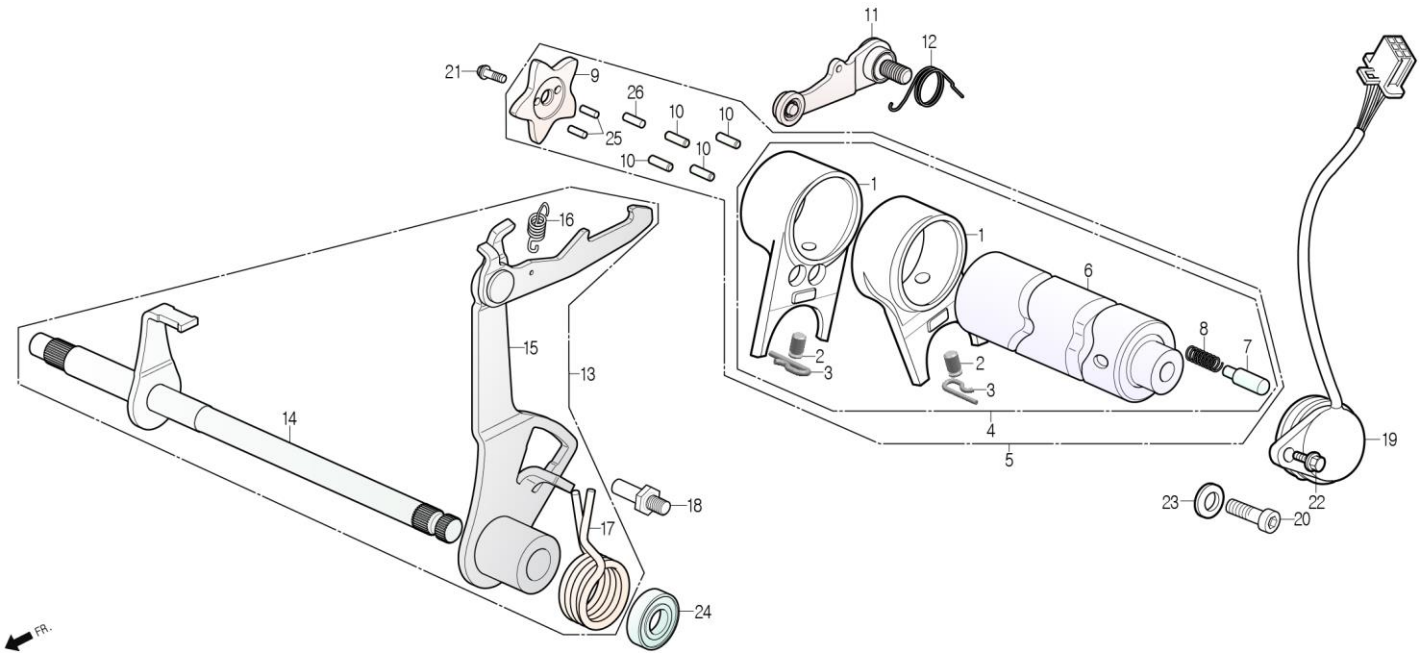

E-15

GEAR SHIFT

Service item	FRT	Ref No.	Part No.	Description	QTY	A/S	Exch	Start Date	End Date	Start FRM.No	End FRM.No
		13	2460A-CB2-9100	SPINDLE ASS'Y, GEAR SHIFT	1	Y		20030320		KMYCB4BLS3C000001	
		14	24610-CB2-9000	SPINDLE COMP., GEAR SHIFT	1	N		20030320		KMYCB4BLS3C000001	
		15	24630-CD1-7710	ARM COMP., GEAR SHIFT	1	N		20030320		KMYCB4BLS3C000001	
		16	24641-CB2-0000	SPRING, GEAR SHIFT ARM	1	N		20030320		KMYCB4BLS3C000001	
		17	24651-CB2-0000	SPRING, GEAR SHIFT RETURN	1	N		20030320		KMYCB4BLS3C000001	
		18	24652-CB2-0000	PIN, SHIFT RETURN SPRING	1	Y		20030320		KMYCB4BLS3C000001	
		19	35759-CB3-1010	SWITCH ASS'Y, CHANGE (L:270)	1	Y	N	20030320	20090824	KMYCB4BLS3C000001	KMYCB4BLSAC003473
			35759-CB3-1020	SWITCH ASS'Y, CHANGE (L:320)	1	N	N	20090825	20151221	KMYCB4BLSAC003474	KMYCB4BLSGC005271
			35759-CB4-0000-M1	SWITCH ASS'Y, CHANGE	1	Y		20151222		KMYCB4BLSGC005272	
		20	90001-BA6-9300	BOLT, SOCKET, 6x16	1	Y		20030320		KMYCB4BLS3C000001	
		21	90071-CB2-0100	BOLT, KNOCK, 6mm	1	N	Y	20030320	20130411	KMYCB4BLS3C000001	KMYCB4BLSDC004884
			90071-CB4-0000-M1	BOLT, KNOCK, 6mm	1	N		20130412		KMYCB4BLSDC004885	
		22	90112-CB3-1000	BOLT, FLANGE, 5x18	1	N	Y	20030320	20031010	KMYCB4BLS3C000001	KMYCB4BLS4C000964
			90112-BA7-0000	BOLT, FLANGE, 5x22	1	N		20031011		KMYCB4BLS4C000965	
		23	90417-CB3-1000	WASHER, SHIFT DRUM SIDE	1	Y		20030320		KMYCB4BLS3C000001	
		24	91208-BA6-6710-M1	SEAL, OIL, 11.6x24x10	1	Y		20030320		KMYCB4BLS3C000001	
		25	S6220-30085	ROLLER, 3x8.5	2	N	N	20030320	20130411	KMYCB4BLS3C000001	KMYCB4BLSDC004884
			24422-CB4-0000-M1	PIN, GEAR SHIFT DRUM, 3x8.5	2	N		20130412		KMYCB4BLSDC004885	
		26	24423-CB4-0000-M1	PIN, GEAR SHIFT DRUM, 4x8.7	1	N		20130412		KMYCB4BLSDC004885	
			S6220-40100	ROLLER 4x10	1	N	N	20030320	20130411	KMYCB4BLS3C000001	KMYCB4BLSDC004884