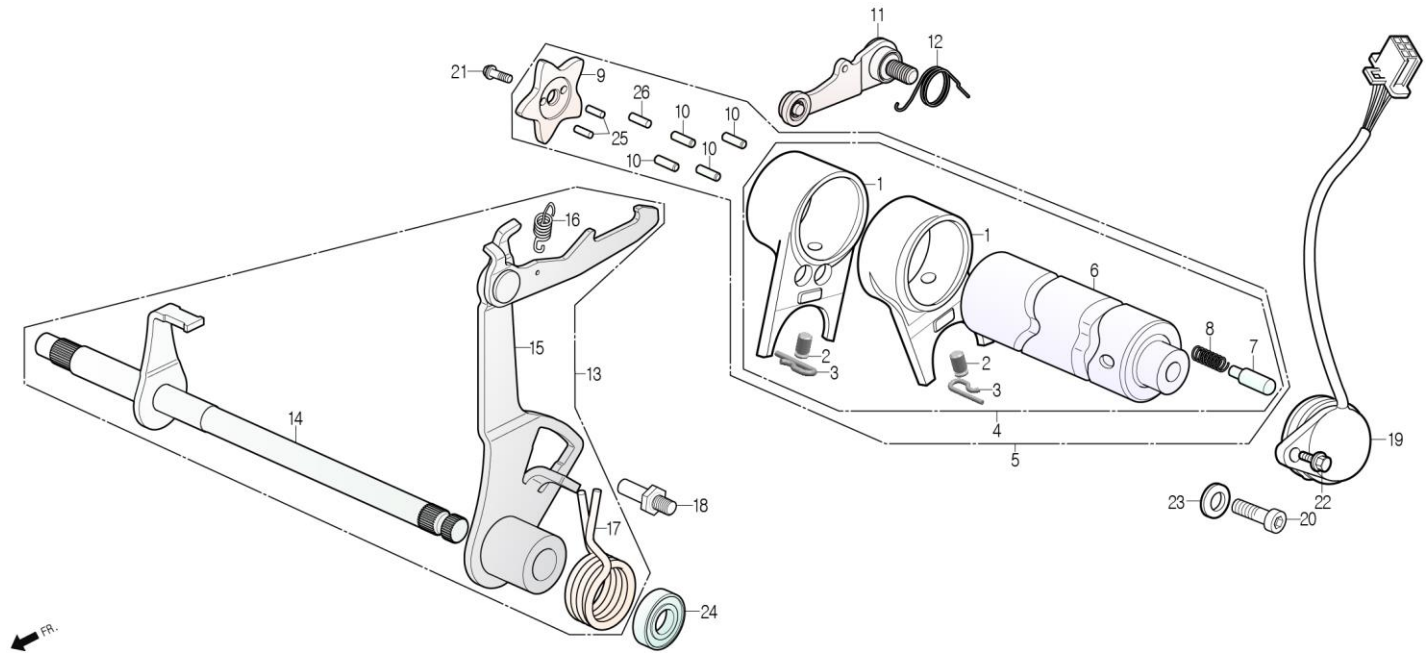

E-15

GEAR SHIFT

Service item	FRT	Ref No.	Part No.	Description	QTY	A/S	Exch	Start Date	End Date	Start FRM.No	End FRM.No
FORK, GEAR SHIFT (ONE OR ALL) .DRUM, GEAR SHIFT	3.6	1	24211-CB2-0100	FORK, GEAR SHIFT	2	N	Y	20030320	20111114	KMYCB4BLS3C000001	KMYCB4BLS3C000001
			24211-CB2-0110	FORK, GEAR SHIFT	2	N	Y	20111115	20130411	KMYCB4BLS3C000001	KMYCB4BLS3C000001
			24211-CB4-0000-M1	FORK, GEAR SHIFT	2	N	Y	20130412		KMYCB4BLS3C000001	KMYCB4BLS3C000001
PLATE, SHIFT DRUM STOPPER .ARM COMP., SHIFT DRUM STOPPER .STOPPER COMP., GEAR SHIFT DRUM (INCLUDE RELATIVE PARTS)	1.1	2	24261-CB3-7400	PIN, GEAR SHIFT FORK GUIDE	2	N	Y	20030320	20130411	KMYCB4BLS3C000001	KMYCB4BLS3C000001
			24261-CB4-0000-M1	PIN, GEAR SHIFT FORK GUIDE	2	N	Y	20130412		KMYCB4BLS3C000001	KMYCB4BLS3C000001
SPINDLE COMP., GEAR SHIFT .ARM COMP., GEAR SHIFT (INCLUDE RELATIVE PARTS)	1.2	3	24263-CB2-0000	CLIP, GEAR SHIFT FORK GUIDE PIN	2	N	Y	20030320	20130411	KMYCB4BLS3C000001	KMYCB4BLS3C000001
			24263-CB4-0000-M1	CLIP, GEAR SHIFT FORK GUIDE PIN	2	N	Y	20130412		KMYCB4BLS3C000001	KMYCB4BLS3C000001
SWITCH ASS'Y, CHANGE	0.2	4	2430A-CB3-1010	DRUM ASS'Y, GEAR SHIFT	1	Y	N	20030320	20111114	KMYCB4BLS3C000001	KMYCB4BLS3C000001
			2430A-CB3-1020	DRUM ASS'Y, GEAR SHIFT	1	Y	N	20111115	20130411	KMYCB4BLS3C000001	KMYCB4BLS3C000001
SPINDLE COMP., GEAR SHIFT .ARM COMP., GEAR SHIFT (INCLUDE RELATIVE PARTS)	1.2	5	2430B-CB4-0000-M1	DRUM SET, GEAR SHIFT	1	Y	Y	20130412		KMYCB4BLS3C000001	KMYCB4BLS3C000001
			24301-CB3-1000	DRUM, GEAR SHIFT	1	N	Y	20030320	20130411	KMYCB4BLS3C000001	KMYCB4BLS3C000001
SEAL, OIL 11.6x24x10	0.3	6	24301-CB4-0000-M1	DRUM, GEAR SHIFT	1	N	Y	20130412		KMYCB4BLS3C000001	KMYCB4BLS3C000001
			24302-CB3-1000	ROLLER, CHANGE SWITCH CONTACT	1	N	Y	20030320	20130411	KMYCB4BLS3C000001	KMYCB4BLS3C000001
SWITCH ASS'Y, CHANGE	0.2	7	24302-CB4-0000-M1	ROLLER, CHANGE SWITCH CONTACT	1	N	Y	20130412		KMYCB4BLS3C000001	KMYCB4BLS3C000001
			24303-CB3-1000	SPRING, CHANGE SWITCH CONTACT ROLLAR	1	Y	N	20030320	20130411	KMYCB4BLS3C000001	KMYCB4BLS3C000001
SWITCH ASS'Y, CHANGE	0.2	8	24303-CB4-0000-M1	SPRING, CHANGE SWITCH CONTACT ROLLAR	1	Y	Y	20130412		KMYCB4BLS3C000001	KMYCB4BLS3C000001
			24411-CD1-7710	PLATE, SHIFT DRUM STOPPER	1	N	Y	20030320	20130411	KMYCB4BLS3C000001	KMYCB4BLS3C000001
SWITCH ASS'Y, CHANGE	0.2	9	24411-CB4-0000-M1	PLATE, SHIFT DRUM STOPPER	1	N	Y	20130412		KMYCB4BLS3C000001	KMYCB4BLS3C000001
			24421-BA6-0000	PIN, GEAR SHIFT DRUM, 4x13	4	N	Y	20030320	20130411	KMYCB4BLS3C000001	KMYCB4BLS3C000001
SWITCH ASS'Y, CHANGE	0.2	10	24421-BA6-0000-M1	PIN, GEAR SHIFT DRUM, 4x12.7	4	N	Y	20130412		KMYCB4BLS3C000001	KMYCB4BLS3C000001
			24430-CD1-7720	ARM COMP., SHIFT DRUM STOPPER	1	Y	Y	20030320		KMYCB4BLS3C000001	KMYCB4BLS3C000001
SWITCH ASS'Y, CHANGE	0.2	11	24430-CD1-7720	ARM COMP., SHIFT DRUM STOPPER	1	Y	Y	20030320		KMYCB4BLS3C000001	KMYCB4BLS3C000001
			24435-CD1-7720-M1	SPRING, SHIFT DRUM STOPPER	1	Y	Y	20030320		KMYCB4BLS3C000001	KMYCB4BLS3C000001