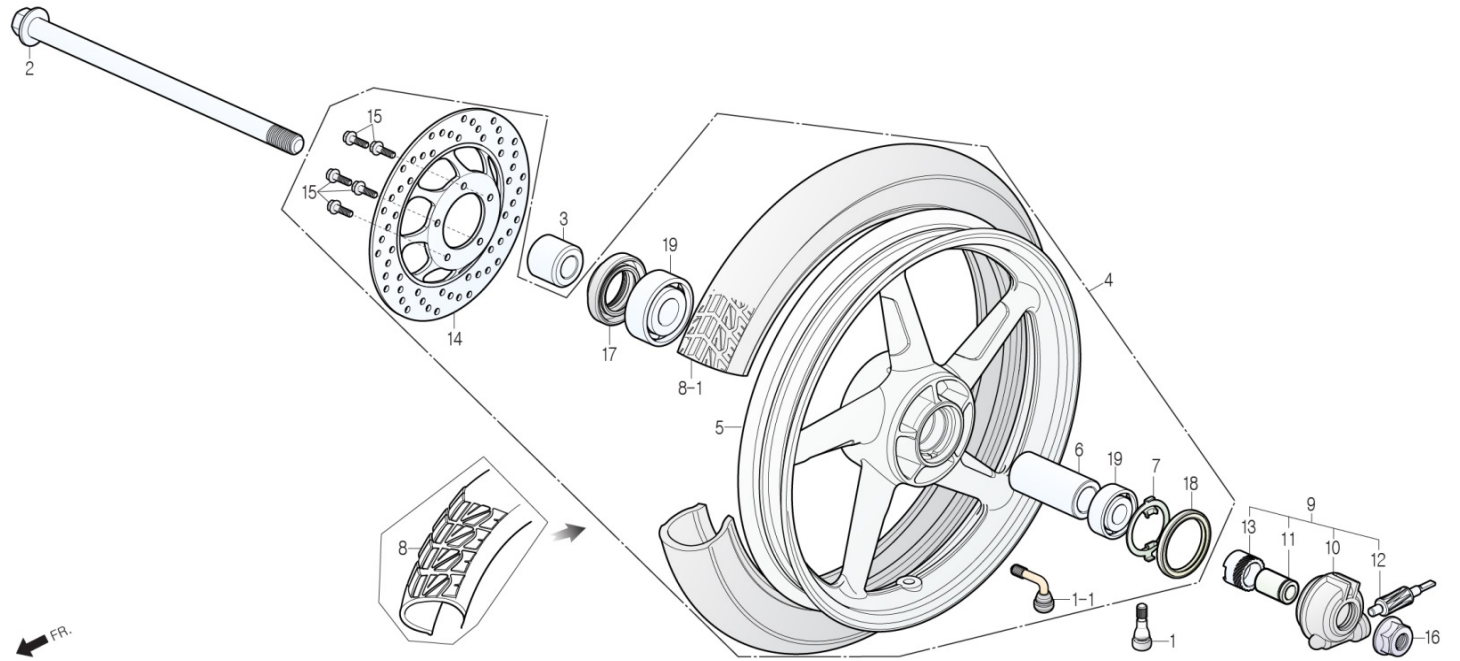

## FRONT WHEEL / FRONT BRAKE DISK

Service item	FRT	Ref No.	Part No.	Description	QTY	A/S	Exch	Start Date	End Date	Start FRM.No	End FRM.No
AXLE, FR.WHEEL	0.2	1	42753-BA7-0000	VALVE, RIM, TR 413	1	N	Y	20030320	20160608	KMYCB4BLS3C000001	KMYCB4BLSHC005367
		1-1	42753-SEA-0000	VALVE, RIM	1	Y		20160609		KMYCB4BLSHC005368	
TIRE, FR.	0.4	2	44301-CB4-0000	AXLE, FR.WHEEL(W)	1	N	Y	20030320	20050714	KMYCB4BLS3C000001	KMYCB4BLS5C002153
			44301-CB4-0010	AXLE, FR.WHEEL(Y)	1	Y		20050715		KMYCB4BLS5C002154	
CALLAR, FR.AXLE DISTANCE	0.5	3	44311-CB3-0000	COLLAR, FR.WHEEL SIDE(Y)	1	N	Y	20030320	20030430	KMYCB4BLS3C000001	KMYCB4BLS3C000362
			44311-CB3-1000	COLLAR, FR.WHEEL SIDE(W)	1	Y		20030501		KMYCB4BLS3C000363	
DISK, FR.BRAKE	0.2	4	44600-CB4-0000	WHEEL ASS'Y, FR.	1	N		20030320		KMYCB4BLS3C000001	
		5	44601-CB4-0000	WHEEL, FR.CASTING	1	Y		20030320		KMYCB4BLS3C000001	
BEARING, RADIAL BALL 6301U (ADD 0.1 FOR EACH)		6	44620-CB2-0000	COLLAR, FR.DISTANCE	1	Y		20030320		KMYCB4BLS3C000001	
		7	44680-BA6-1000	RETAINER, GEAR BOX	1	Y		20030320		KMYCB4BLS3C000001	
BOX ASS'Y, SPEEDOMETER GEAR	0.2	8	44710-CB3-1000	TIRE ASS'Y, FR.	1	N	Y	20030320	20140331	KMYCB4BLS3C000001	KMYCB4BLSEC005028
		8-1	44711-CB4-0000-M2	TIRE, FR. (2.75-16 40P)	1	Y		20140401		KMYCB4BLSEC005029	
WHEEL COMP., FR.CASTING	0.6	9	44800-CB4-0000	BOX ASS'Y, SPEEDOMETER GEAR	1	Y		20030320		KMYCB4BLS3C000001	
		10	44801-CB4-0000	BODY COMP., GEAR BOX	1	N		20030320		KMYCB4BLS3C000001	
		11	44802-CB4-0000	SLEEVE, GEAR BOX	1	N		20030320		KMYCB4BLS3C000001	
		12	44805-CB4-0000	PINION, SPEEDOMETER	1	N		20030320		KMYCB4BLS3C000001	
		13	44806-CB4-0000	GEAR, SPEEDOMETER	1	N		20030320		KMYCB4BLS3C000001	
		14	45121-CB4-0000-M1	DISK, FR.BRAKE	1	Y		20030320		KMYCB4BLS3C000001	
		15	90092-BA6-0000	BOLT, FLANGE, 6x20	5	Y		20030320		KMYCB4BLS3C000001	
		16	90306-BA7-0030	NUT, FLANGE, 12mm(W)	1	N	Y	20030320	20050714	KMYCB4BLS3C000001	KMYCB4BLS5C002153
			90306-CB3-0000	NUT, FLANGE, 12mm(Y)	1	Y		20050715		KMYCB4BLS5C002154	