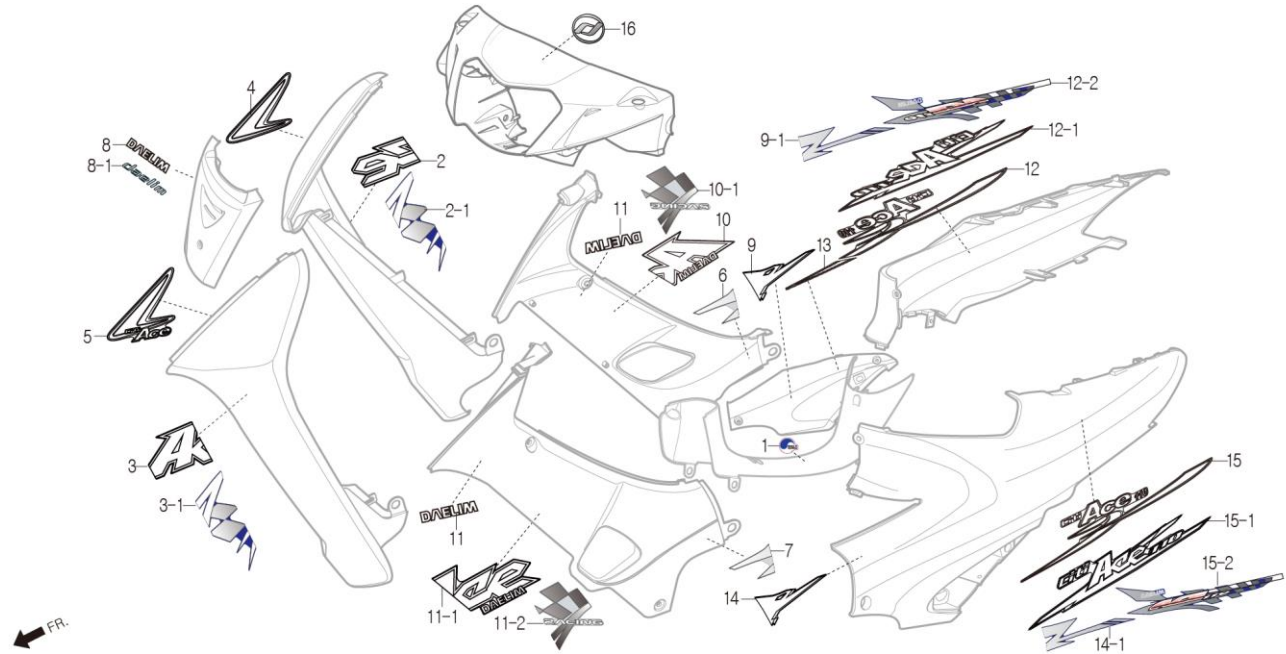

F-26

MARK

정비항목 Service item	FRT	Ref No.	부품번호	영문부품명	부 품 명	수 량	공 급 현 황	시작일	종료일	시작차대번호	종료차대번호
			87136-CB4-RH20-IB	STRIPE A, RH.BODY COVER(I/BLUE)	RH.보디 커버 스트라이프 A(진청색)	1	Y	20130101		KMYCB4BLSDC004837	
			87136-CB4-RH20-UR	STRIPE A, RH.BODY COVER(S/RED)	RH.보디 커버 스트라이프 A(적색)	1	Y	20130101		KMYCB4BLSDC004837	
			87136-CB4-RH20-WH	STRIPE A, RH.BODY COVER(S/WHITE)	RH.보디 커버 스트라이프 A(백색)	1	Y	20130101		KMYCB4BLSDC004837	
		13	87137-CB4-0000-IB	STRIPE, RH.SIDE COVER(I/BLUE)	RH.사이드 커버 스트라이프(진청색)	1	Y	20030320	20060331	KMYCB4BLS3C000001	KMYCB4BLS6C002243
			87137-CB4-0000-RD	STRIPE, RH.SIDE COVER(CO/RED)	RH.사이드 커버 스트라이프(양적색)	1	Y	20030320	20050323	KMYCB4BLS3C000001	KMYCB4BLS5C002023
			87137-CB4-0000-SL	STRIPE, RH.SIDE COVER(SILVER)	RH.사이드 커버 스트라이프(은색)	1	Y	20030320	20060331	KMYCB4BLS3C000001	KMYCB4BLS6C002243
		14	87140-CB4-RH00-2I	STRIPE B, LH.BODY COVER(B+YELLOW)	LH.보디 커버 스트라이프B(진청+레온)	1	Y	20030516	20060331	KMYCB4BLS3C000363	KMYCB4BLS6C002243
			87140-CB4-RH00-2R	STRIPE B, LH.BODY COVER(R+BLACK)	LH.보디 커버 스트라이프B(양적+흑색)	1	Y	20040114	20060331	KMYCB4BLS4C001447	KMYCB4BLS6C002243
		14-1	87140-CB4-RH10-BK	STRIPE B, LH.BODY COVER(BLACK)	LH.보디 커버 스트라이프B(검정색)	1	Y	20060406		KMYCB4BLS6C002244	
			87140-CB4-RH10-IB	STRIPE B, LH.BODY COVER(I/BLUE)	LH.보디 커버 스트라이프B(진청색)	1	Y	20060406		KMYCB4BLS6C002244	
			87140-CB4-RH10-SL	STRIPE B, LH.BODY COVER(SILVER)	LH.보디 커버 스트라이프B(은색)	1	Y	20060406	20110501	KMYCB4BLS6C002244	KMYCB4BLSBC004029
			87140-CB4-RH10-UR	STRIPE B, LH.BODY COVER(S/RED)	LH.보디 커버 스트라이프B(적색)	1	Y	20060406		KMYCB4BLS6C002244	
			87140-CB4-RH10-WH	STRIPE B, LH.BODY COVER(S/WHITE)	LH.보디 커버 스트라이프 B(백색)	1	Y	20110501		KMYCB4BLSBC004030	
		15	87146-CB4-0000-IB	STRIPE, LH.BODY COVER(I/BLUE)	LH.보디 커버 스트라이프(진청색)	1	Y	20030320	20060331	KMYCB4BLS3C000001	KMYCB4BLS6C002243
			87146-CB4-0000-RD	STRIPE, LH.BODY COVER(CO/RED)	LH.보디 커버 스트라이프(양적색)	1	Y	20030320	20050323	KMYCB4BLS3C000001	KMYCB4BLS5C002023
			87146-CB4-0000-SL	STRIPE, LH.BODY COVER(SILVER)	LH.보디 커버 스트라이프(은색)	1	Y	20030320	20060331	KMYCB4BLS3C000001	KMYCB4BLS6C002243
		15-1	87146-CB4-RH00-2I	STRIPE A, LH.BODY COVER(B+YELLOW)	LH.보디 커버 스트라이프A(진청+레온)	1	Y	20030516	20060331	KMYCB4BLS3C000363	KMYCB4BLS6C002243
			87146-CB4-RH00-2R	STRIPE A, LH.BODY COVER(R+BLACK)	LH.보디 커버 스트라이프A(양적+흑색)	1	Y	20040114	20060331	KMYCB4BLS4C001447	KMYCB4BLS6C002243
		15-2	87146-CB4-RH10-BK	STRIPE A, LH.BODY COVER(BLACK)	LH.보디 커버 스트라이프A(검정색)	1	Y	20060406	20121231	KMYCB4BLS6C002244	KMYCB4BLSDC004836
			87146-CB4-RH10-IB	STRIPE A, LH.BODY COVER(I/BLUE)	LH.보디 커버 스트라이프A(진청색)	1	Y	20060406	20121231	KMYCB4BLS6C002244	KMYCB4BLSDC004836
			87146-CB4-RH10-SL	STRIPE A, LH.BODY COVER(SILVER)	LH.보디 커버 스트라이프A(은색)	1	Y	20060406	20110501	KMYCB4BLS6C002244	KMYCB4BLSBC004029
			87146-CB4-RH10-UR	STRIPE A, LH.BODY COVER(S/RED)	LH.보디 커버 스트라이프A(적색)	1	Y	20060406	20121231	KMYCB4BLS6C002244	KMYCB4BLSDC004836
			87146-CB4-RH10-WH	STRIPE A, LH.BODY COVER(S/WHITE)	LH.보디 커버 스트라이프 A(백색)	1	Y	20110501	20120131	KMYCB4BLSBC004030	KMYCB4BLS6C004605
		15-3	87146-CB4-RH20-BK	STRIPE A, LH.BODY COVER(BLACK)	LH.보디 커버 스트라이프 A(검정색)	1	Y	20130101		KMYCB4BLSDC004837