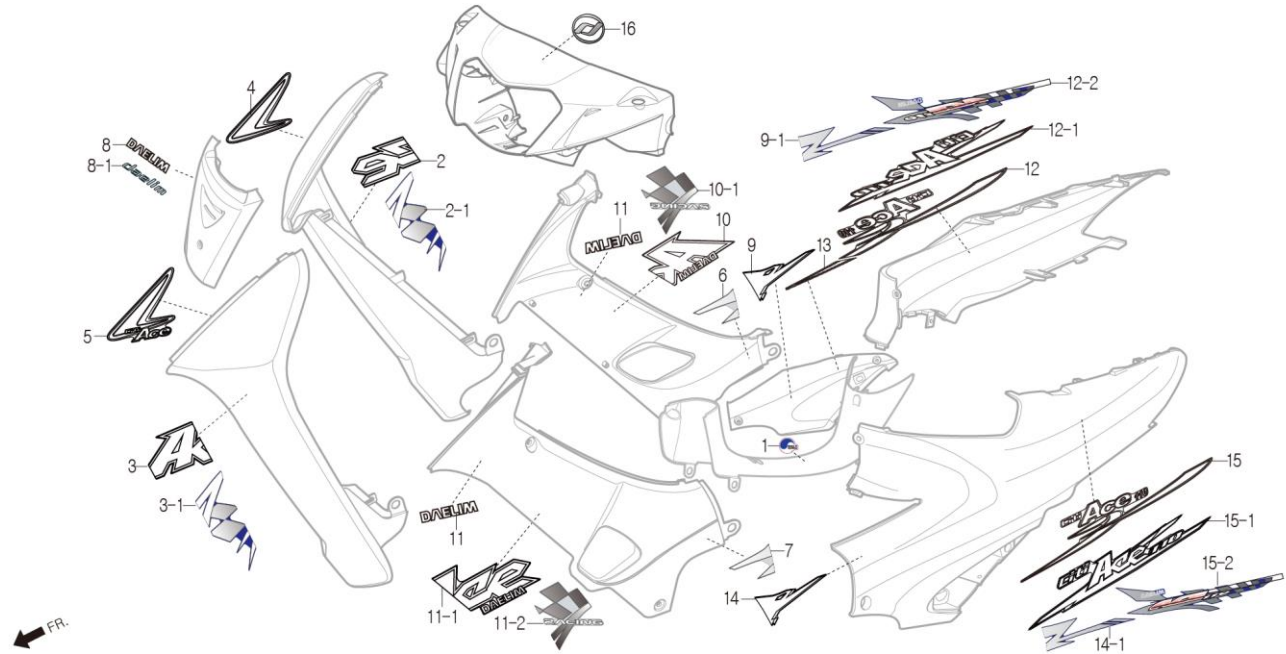

## MARK

| 정비항목<br>Service item | FRT | Ref No. | 부품번호              | 영문부품명                           | 부 품 명                   | 수<br>량 | 공<br>급<br>형<br>식 | 시작일      | 종료일      | 시작차대번호            | 종료차대번호            |
|----------------------|-----|---------|-------------------|---------------------------------|-------------------------|--------|------------------|----------|----------|-------------------|-------------------|
|                      |     | 1       | 83136-SAB-RZ00    | MARK, MADE IN KOREA             | 메이드 인 코리아               | 1      | N                | 20110301 | 20111003 | KMYCB4BLSBC003982 | KMYCB4BLS6C004493 |
|                      |     |         | 83136-SAB-RZ10    | MARK, MADE IN KOREA             | 메이드 인 코리아 마크            | 1      | Y                | 20111004 |          | KMYCB4BLS6C004494 |                   |
|                      |     | 2       | 87101-CB4-RH00-2I | STRIPE, RH.FR.COVER A(B+YELLOW) | RH. 후론트 커버 스트라이프(진청+레몬) | 1      | Y                | 20030516 | 20060331 | KMYCB4BLS3C000363 | KMYCB4BLS6C002243 |
|                      |     |         | 87101-CB4-RH00-2R | STRIPE, RH.FR.COVER A(R+BLACK)  | RH. 후론트 커버 스트라이프(암적+흑색) | 1      | Y                | 20040114 | 20060331 | KMYCB4BLS4C001447 | KMYCB4BLS6C002243 |
|                      |     | 2-1     | 87101-CB4-RH10-BK | STRIPE, RH.FR.COVER A(BLACK)    | RH. 후론트 커버 스트라이프(검정색)   | 1      | Y                | 20060406 |          | KMYCB4BLS6C002244 |                   |
|                      |     |         | 87101-CB4-RH10-IB | STRIPE, RH.FR.COVER A(I/BLUE)   | RH. 후론트 커버 스트라이프(진청색)   | 1      | Y                | 20060406 |          | KMYCB4BLS6C002244 |                   |
|                      |     |         | 87101-CB4-RH10-SL | STRIPE, RH.FR.COVER A(SILVER)   | RH. 후론트 커버 스트라이프(은색)    | 1      | Y                | 20060406 | 20110501 | KMYCB4BLS6C002244 | KMYCB4BLSBC004029 |
|                      |     |         | 87101-CB4-RH10-UR | STRIPE, RH.FR.COVER A(S/RED)    | RH. 후론트 커버 스트라이프(적색)    | 1      | Y                | 20060406 |          | KMYCB4BLS6C002244 |                   |
|                      |     |         | 87101-CB4-RH10-WH | STRIPE, RH.FR.COVER A(S/WHITE)  | RH. 후론트 커버 스트라이프(백색)    | 1      | Y                | 20110501 |          | KMYCB4BLSBC004030 |                   |
|                      |     | 3       | 87102-CB4-RH00-2I | STRIPE, LH.FR.COVER A(B+YELLOW) | LH. 후론트 커버 스트라이프(진청+레몬) | 1      | Y                | 20030516 | 20060331 | KMYCB4BLS3C000363 | KMYCB4BLS6C002243 |
|                      |     |         | 87102-CB4-RH00-2R | STRIPE, LH.FR.COVER A(R+BLACK)  | LH. 후론트 커버 스트라이프(암적+흑색) | 1      | Y                | 20040114 | 20060331 | KMYCB4BLS4C001447 | KMYCB4BLS6C002243 |
|                      |     | 3-1     | 87102-CB4-RH10-BK | STRIPE, LH.FR.COVER A(BLACK)    | LH. 후론트 커버 스트라이프(검정색)   | 1      | Y                | 20060406 |          | KMYCB4BLS6C002244 |                   |
|                      |     |         | 87102-CB4-RH10-IB | STRIPE, LH.FR.COVER A(I/BLUE)   | LH. 후론트 커버 스트라이프(진청색)   | 1      | Y                | 20060406 |          | KMYCB4BLS6C002244 |                   |
|                      |     |         | 87102-CB4-RH10-SL | STRIPE, LH.FR.COVER A(SILVER)   | LH. 후론트 커버 스트라이프(은색)    | 1      | Y                | 20060406 | 20110501 | KMYCB4BLS6C002244 | KMYCB4BLSBC004029 |
|                      |     |         | 87102-CB4-RH10-UR | STRIPE, LH.FR.COVER A(S/RED)    | LH. 후론트 커버 스트라이프(적색)    | 1      | Y                | 20060406 |          | KMYCB4BLS6C002244 |                   |
|                      |     |         | 87102-CB4-RH10-WH | STRIPE, LH.FR.COVER A(S/WHITE)  | LH. 후론트 커버 스트라이프(백색)    | 1      | Y                | 20110501 |          | KMYCB4BLSBC004030 |                   |
|                      |     | 4       | 87104-CB4-RH00-IB | STRIPE, RH.FR.COVER(I/BLUE)     | RH. 후론트 커버 스트라이프(진청색)   | 1      | Y                | 20030701 | 20060331 | KMYCB4BLS3C000662 | KMYCB4BLS6C002243 |
|                      |     |         | 87104-CB4-RH00-RD | STRIPE, RH.FR.COVER(CO/RED)     | RH. 후론트 커버 스트라이프(암적색)   | 1      | Y                | 20030701 | 20050323 | KMYCB4BLS3C000662 | KMYCB4BLS5C002023 |
|                      |     |         | 87104-CB4-RH00-SL | STRIPE, RH.FR.COVER(SILVER)     | RH. 후론트 커버 스트라이프(은색)    | 1      | Y                | 20030701 | 20060331 | KMYCB4BLS3C000662 | KMYCB4BLS6C002243 |
|                      |     | 5       | 87105-CB4-RH00-IB | STRIPE, LH.FR.COVER(I/BLUE)     | LH. 후론트 커버 스트라이프(진청색)   | 1      | Y                | 20030701 | 20060331 | KMYCB4BLS3C000662 | KMYCB4BLS6C002243 |
|                      |     |         | 87105-CB4-RH00-RD | STRIPE, LH.FR.COVER(CO/RED)     | LH. 후론트 커버 스트라이프(암적색)   | 1      | Y                | 20030701 | 20050323 | KMYCB4BLS3C000662 | KMYCB4BLS5C002023 |
|                      |     |         | 87105-CB4-RH00-SL | STRIPE, LH.FR.COVER(SILVER)     | LH. 후론트 커버 스트라이프(은색)    | 1      | Y                | 20030701 | 20060331 | KMYCB4BLS3C000662 | KMYCB4BLS6C002243 |
|                      |     | 6       | 87107-CB4-RH00-BK | STRIPE B, RH.FR.COVER B(BLACK)  | RH. 후론트커버B 스트라이프B(검정색)  | 1      | Y                | 20060406 |          | KMYCB4BLS6C002244 |                   |