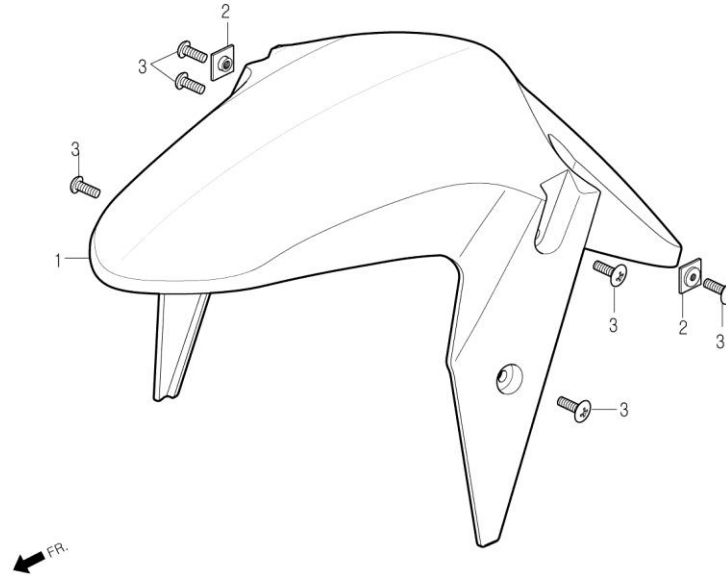

F-07

FRONT FENDER

Service item	FRT	Ref No.	Part No.	Description	QTY	A/S	Exch	Start Date	End Date	Start FRM.No	End FRM.No
FENDER, FR.	0.1	1	61100-BA8-0000-GB	FENDER, FR.(G/BLUE)	1	Y		20070425		KMYBA8BLS7C000001	
			61100-BA8-0000-IB	FENDER, FR.(I/BLUE)	1	Y		20070425	20110630	KMYBA8BLS7C000001	KMYBA8BLS7C000001
			61100-BA8-0000-LR	FENDER, FR.(L/RED)	1	Y		20070425		KMYBA8BLS7C000001	
			61100-BA8-0000-WP	FENDER, FR.(P/WHITE)	1	Y		20070425		KMYBA8BLS7C000001	
		2	61102-BA4-0000	NUT, SPECIAL	2	Y		20070425		KMYBA8BLS7C000001	
		3	90110-SE5-0000	SCREW, SPECIAL, 6x14	6	Y		20070425		KMYBA8BLS7C000001	