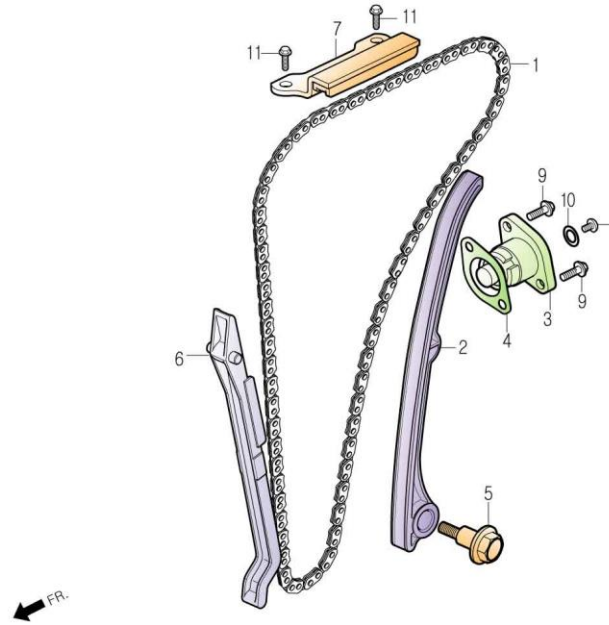

E-04

CAM CHAIN / TENSIONER 캠 샤프트 / 텐서너

정비항목 Service item	FRT	Ref No.	부품번호	영문부품명	부 품 명	수 량	공 급 회	시작일	종료일	시작차대번호	종료차대번호
CHAIN, CAM	1.6	1	14401-BZ1-0000	CHAIN, CAM	캠 체인	1	N Y	20120306	20140317	KMYBZ1ADSCC100001	KMYBZ1ADSEC100084
			14401-BZ1-0000-M1	CHAIN, CAM	캠 체인	1	Y	20140318		KMYBZ1ADSEC100085	
LIFTER ASS'Y, TENSIONER	0.4	2	14500-SZ2-0000	TENSIONER, CAM CHAIN	캠 체인 텐서너	1	Y	20120306		KMYBZ1ADSCC100001	
			3	14520-BA1-0000	LIFTER ASS'Y, TENSIONER	텐서너 리프터 왓세이	1	N Y	20120306	20140721	KMYBZ1ADSCC100001
ARM COMP., CAM CHAIN TENSIONER	0.6		14520-SAB-0000	LIFTER ASS'Y, TENSIONER	텐서너 리프터 왓세이	1	N Y	20140722	20150922	KMYBZ1ADSFC100095	KMYBZ1ADSGC100116
			14520-SAB-0010	LIFTER ASS'Y, TENSIONER	텐서너 리프터 왓세이	1	Y	20150923		KMYBZ1ADSGC100117	
CAM CHAIN GUIDE	2.2	4	14523-BA7-0000-EU	GASKET, TENSIONER LIFTER	텐서너 리프터 가스켓	1	Y	20120306		KMYBZ1ADSCC100001	
			5	14531-BA8-0000	PIVOT, CAM CHAIN TENSIONER	캠 체인 텐서너 피봇	1	Y	20120306		KMYBZ1ADSCC100001
		6	14550-BZ1-0010	GUIDE, CAM CHAIN	캠 체인 가이드	1	Y	20120306		KMYBZ1ADSCC100001	
		7	14560-BA8-0000	GUIDE B, CAM CHAIN	캠 체인 가이드 B	1	Y	20120306		KMYBZ1ADSCC100001	
		8	90005-BA7-9000	SCREW, PAN, 6x6	팬 스크류 6x6	1	Y	20120306		KMYBZ1ADSCC100001	
		9	90091-BA7-0000	BOLT, FLANGE, 6x16	후렌지 볼트 6x16	2	N Y	20120306	20150305	KMYBZ1ADSCC100001	KMYBZ1ADSFC100099
			S6001-06016-00	BOLT, FLANGE, SH.6x16	후렌지 볼트 SH.6x16	2	Y	20150306		KMYBZ1ADSFC100100	
		10	91306-BA6-6900	O-RING, 9.5x1.5	오-링 9.5x1.5	1	Y	20120306		KMYBZ1ADSCC100001	
		11	S5701-06016-00	BOLT, FLANGE, 6x16	후렌지 볼트 6x16	2	Y	20120306		KMYBZ1ADSCC100001	