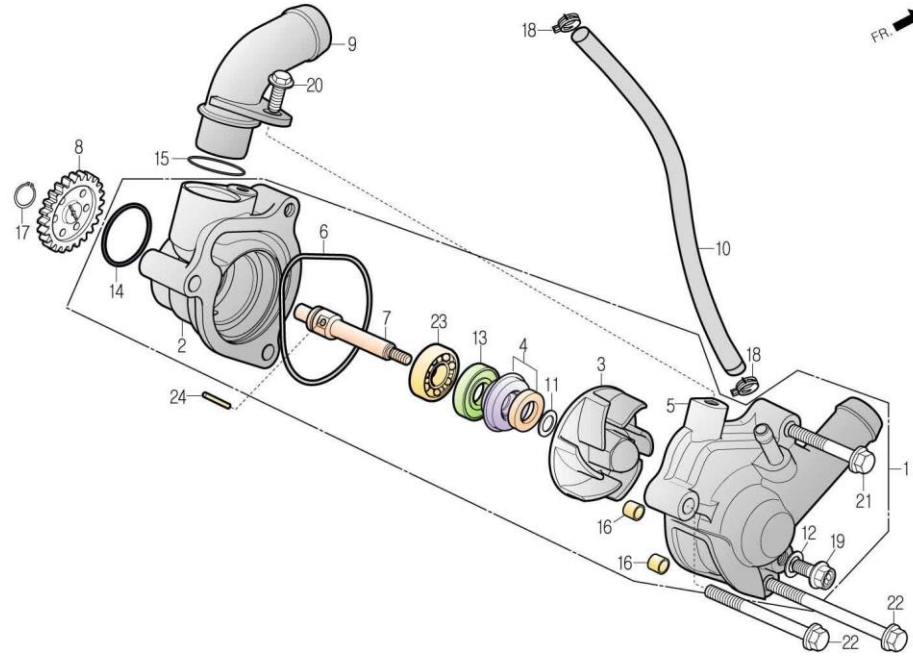

E-06

WATER PUMP 워터 펌프

정비항목 Service item	FRT	Ref No.	부품번호	영문부품명	부 품 명	수 량	공 급 회 환	시작일	종료일	시작차대번호	종료차대번호

		21	S6001-06035-07	BOLT, FLANGE, SH.6x35	후렌지 볼트 SH 6x35	1	Y	20120306		KMYBZ1ADSCC100001	
		22	S6001-06055-07	BOLT, FLANGE, SH.6x55	후렌지 볼트 SH 6x55	2	Y	20120306		KMYBZ1ADSCC100001	
		23	S6100-60010-00	BEARING, RADIAL BALL 6001	레디얼 볼 베어링 6001	1	Y	20120306		KMYBZ1ADSCC100001	
		24	S6220-30233-00	ROLLER	롤러	1	Y	20120306		KMYBZ1ADSCC100001