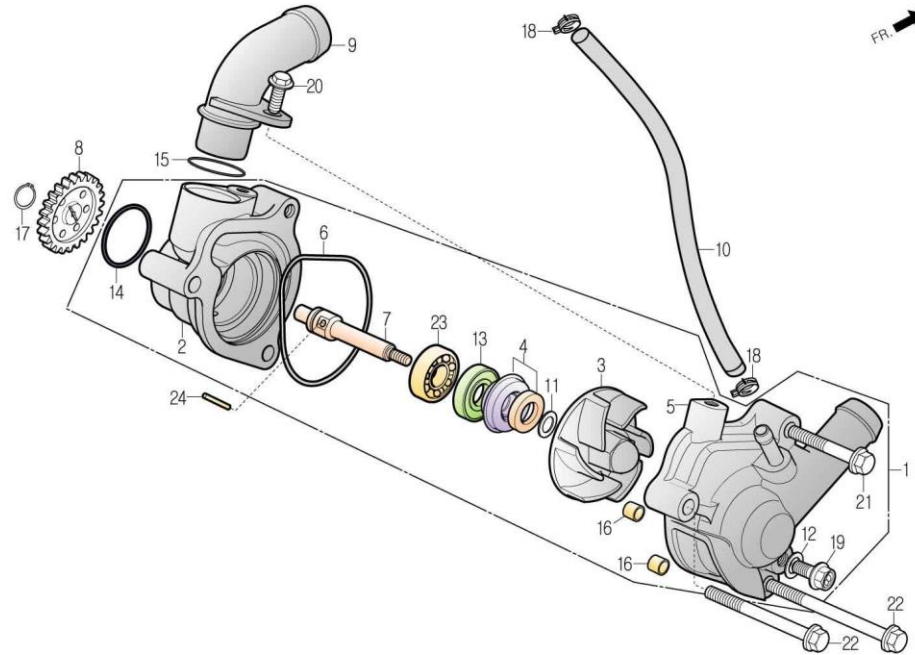

## WATER PUMP 워터 펌프

정비항목 Service item	FRT	Ref No.	부품번호	영문부품명	부 품 명	수 량	공 급 환	시작일	종료일	시작차대번호	종료차대번호
PUMP ASS'Y, WATER (INCLUDE RELATIVE PARTS)	0.6	1	19200-BZ1-0000	PUMP ASS'Y, WATER	워터 펌프 아셈이	1	Y	20120306		KMYBZ1ADSCC100001	
		2	19210-BZ1-0000	BADY, WATER PUMP	워터 펌프 바디	1	N	20120306		KMYBZ1ADSCC100001	
		3	19215-BZ1-0000	IMPELLER, WATER PUMP	워터 펌프 임펠러	1	N	20120306		KMYBZ1ADSCC100001	
		4	19217-BA8-0000	SEAL, MECHANICAL	미케니컬 시일	1	Y	20120306		KMYBZ1ADSCC100001	
		5	19220-BZ1-0000	COVER COMP., WHTER PUMP	워터 펌프 커버 콤포	1	N	20120306		KMYBZ1ADSCC100001	
		6	19226-BA8-0000	SEAL, WATER PUMP COVER	워터 펌프 커버 시일	1	N	20120306		KMYBZ1ADSCC100001	
		7	19241-BZ1-0000	SHAFT, WATER PUMP	워터 펌프 샤프트	1	N	20120306		KMYBZ1ADSCC100001	
		8	19242-BZ1-0000	GEAR, WATER PUMP DRIVEN	워터 펌프 driven 기어	1	Y	20120306		KMYBZ1ADSCC100001	
		9	19511-BZ1-0000	JOINT A, WATER HOSE	워터 호스 조인트 A	1	Y	20120306		KMYBZ1ADSCC100001	
		10	19521-BA8-0000	TUBE, WATER PUMP	워터 펌프 튜브	1	Y	20120306		KMYBZ1ADSCC100001	
		11	90423-BA8-0000	WASHER, 7.5x13x1.2	와셔 7.5x13x1.2	1	Y	20120306		KMYBZ1ADSCC100001	
		12	90461-BA6-1000	WASHER, SEALING 12mm	시일링 와셔 12mm	1	Y	20120306		KMYBZ1ADSCC100001	
		13	91208-BA6-6710-M1	SEAL, OIL 11.6x24x10	오일 시일 11.6x24x10	1	Y	20120306		KMYBZ1ADSCC100001	
		14	91309-BA8-0000	O-RING, 30.5x3.0	오링 30.5x3.0	1	N	20120306		KMYBZ1ADSCC100001	
		15	91312-BA8-0000	O-RING 17x3	오-링 17x3	1	Y	20120306		KMYBZ1ADSCC100001	
		16	S4301-08120	PIN, DOWEL, 8x12	다우엘 핀 8x12	2	Y	20120306		KMYBZ1ADSCC100001	
		17	S4510-17000	CIR CLIP, EXTERNAL 17mm	익스터널 써 클립 17mm	1	Y	20120306		KMYBZ1ADSCC100001	
		18	S5002-41000-04	CLAMP D13, TUBE	튜브 클램프 D10	2	Y	20120601		KMYBZ1ADSDC100032	
		19	S5701-06010-00	BOLT, FLANGE, 6x10	후렌지 볼트 6x10	1	N	20120306		KMYBZ1ADSCC100001	
		20	S6001-06012-00	BOLT, FLANGE, SH.6x12	후렌지 볼트 SH 6x12	1	Y	20120306		KMYBZ1ADSCC100001	