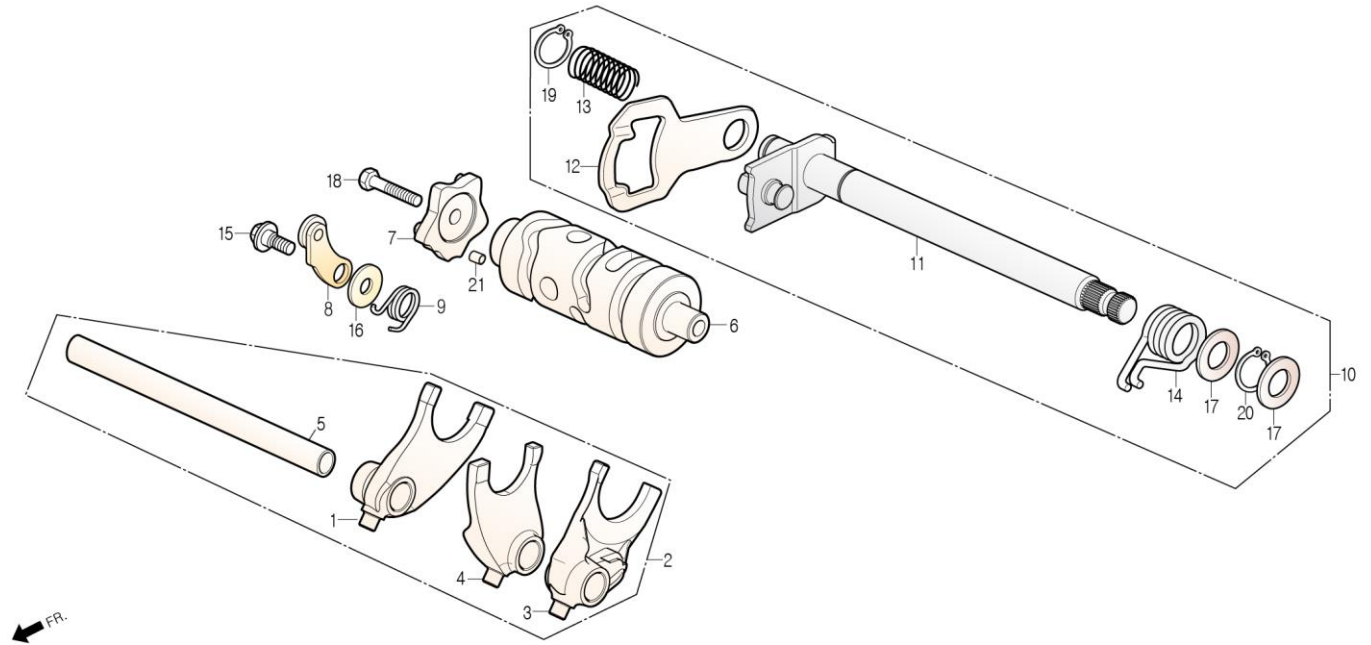

E-14

SHIFT DRUM / SHIFT FORK 쉬프트 드럼 / 쉬프트 포크

정비항목 Service item	FRT	Ref No.	부품번호	영문부품명	부 품 명	수 량	공 급 환	시작일	종료일	시작차대번호	종료차대번호
		21	S6220-40100	ROLLER, 4x10	롤러 4x10	1	Y	20120306		KMYBZ1ADSCC100001