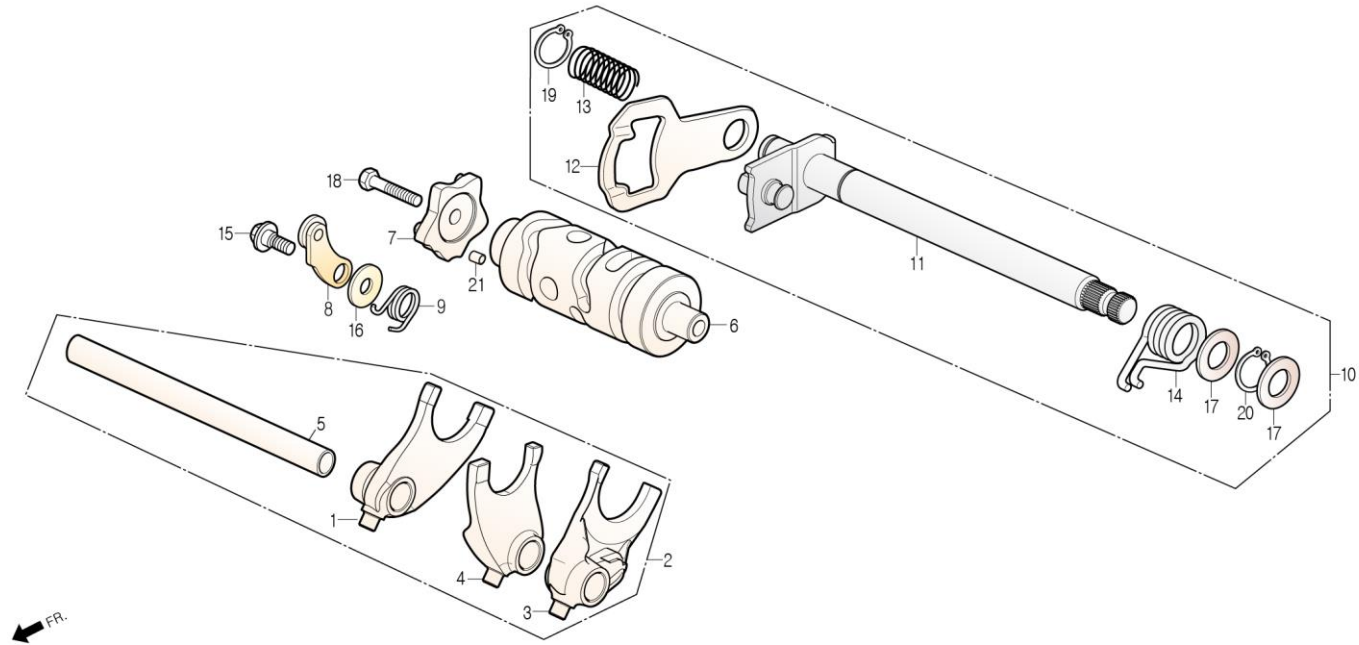

E-14

SHIFT DRUM / SHIFT FORK 쉬프트 드럼 / 쉬프트 포크

정비항목 Service item	FRT	Ref No.	부품번호	영문부품명	부 품 명	수 량	공 급 환	시작일	종료일	시작차대번호	종료차대번호
FORK ASS'Y, GEAR SHIFT (ONE OR ALL) · DRUM, GEAR SHIFT	4.2	1	24211-BA6-0000	FORK, RH.GEAR SHIFT	RH.기어 쉬프트 포크	1	Y	20120306		KMYBZ1ADSCC100001	
		2	2422A-BZ1-0000	FORK ASS'Y, GEAR SHIFT	기어 쉬프트 포크 앞세이	1	Y	20120306		KMYBZ1ADSCC100001	
		3	24221-BZ1-0000	FORK, LH.GEAR SHIFT	LH.기어 쉬프트 포크	1	Y	20120306		KMYBZ1ADSCC100001	
CAM, GEAR SHIFT · STOPPER COMP., GEAR SHIFT (INCLUDE RELATIVE PARTS) · PLATE, GEAR SHIFT	0.9	4	24231-BA6-0100	FORK, CENTER GEAR SHIFT	센터 기어 쉬프트 포크	1	Y	20120306		KMYBZ1ADSCC100001	
		5	24241-BA6-9600	SHAFT, GEAR SHIFT FORK GUIDE	기어 쉬프트 포크 가이드 샤프트	1	N	20120306		KMYBZ1ADSCC100001	
		6	24301-BA6-9600	DRUM, GEAR SHIFT	기어 쉬프트 드럼	1	Y	20120306		KMYBZ1ADSCC100001	
SPINDLE ASS'Y, GEAR SHIFT (INCLUDE RELATIVE PARTS)	1.0	7	24411-BA6-0000	CAM, GEAR SHIFT	기어 쉬프트 캠	1	Y	20120306		KMYBZ1ADSCC100001	
		8	24430-BA6-9000	STOPPER COMP., GEAR SHIFT DRUM	기어 쉬프트 드럼 스토퍼 콤프	1	Y	20120306		KMYBZ1ADSCC100001	
		9	24435-BA7-8900	SPRING, SHIFT DRUM STOPPER	쉬프트 드럼 스토퍼 스프링	1	Y	20120306		KMYBZ1ADSCC100001	
		10	2461A-BA8-0000	SPINDLE ASS'Y, GEAR SHIFT	기어 쉬프트 스피들 앞세이	1	Y	20120306		KMYBZ1ADSCC100001	
		11	24610-BA8-0000	SPINDLE COMP., GEAR SHIFT	기어 쉬프트 스피들 콤프	1	N	20120306		KMYBZ1ADSCC100001	
		12	24621-BA6-7600	PLATE, GEAR SHIFT	기어 쉬프트 플레이트	1	N	20120306		KMYBZ1ADSCC100001	
		13	24631-BA6-0000	SPRING, GEAR SHIFT PLATE	기어 쉬프트 플레이트 스프링	1	N	20120306		KMYBZ1ADSCC100001	
		14	24651-BA6-0000	SPRING, GEAR SHIFT RETURN	기어 쉬프트 리턴 스프링	1	N	20120306		KMYBZ1ADSCC100001	
		15	90023-BA6-9000	PIVOT, GEAR SHIFT DRUM STOPPER	기어 쉬프트 드럼 스토퍼 피벗	1	Y	20120306		KMYBZ1ADSCC100001	
		16	90408-BA6-9000	WASHER, 6mm	와셔 6mm	1	Y	20120306		KMYBZ1ADSCC100001	
		17	90451-CB2-0000	WASHER, THRUST, 14mm	쓰러스트 와셔 14mm	2	N	20120306		KMYBZ1ADSCC100001	
		18	S2101-06025-0A	BOLT, HEX, 6x25	헥스 볼트 6x25	1	Y	20120306		KMYBZ1ADSCC100001	
		19	S4510-12000	CIR CLIP, EXTERNAL, 12mm	엑스터널 써 클립 12mm	1	Y	20120306		KMYBZ1ADSCC100001	
		20	S4510-14000	CIR CLIP, EXTERNAL, 14mm	엑스터널 써 클립 14mm	1	N	20120306		KMYBZ1ADSCC100001	