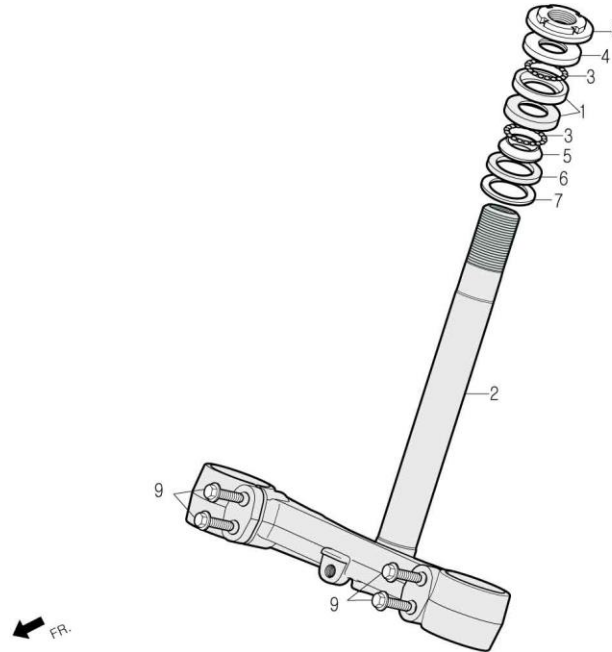

F-06

STEERING STEM 스티어링 스템

정비항목 Service item	FRT	Ref No.	부품번호	영문부품명	부 품 명	수 량	공 급 환	시작일	종료일	시작차대번호	종료차대번호
STAY, FR.BRACKET HOSE	0.1	1	50301-CB2-0100	RACE, STEERING BALL	스티어링 볼 레이스	2	Y	20120306		KMYBZ1ADSCC100001	
		2	53200-BZ1-0000	STEM COMP., STEERING	스티어링 스템 콤프	1	Y	20120306		KMYBZ1ADSCC100001	
RACE, STEERING BALL	0.9	3	53210-BA6-9600	BALL ASS'Y, STEERING STEEL	스티어링 스틸 볼 앳세이	2	Y	20120306		KMYBZ1ADSCC100001	
.RACE, STEERING BOTTOM CONE		4	53211-CB2-0100	RACE, STEERING TOP CONE	스티어링 톱 콘 레이스	1	Y	20120306		KMYBZ1ADSCC100001	
		5	53212-BA6-0100	RACE, STEERING BOTTOM CONE	스티어링 보텀 콘 레이스	1	Y	20120306		KMYBZ1ADSCC100001	
STEM COMP., STEERING	1.2	6	53214-CB2-0100	DUST SEAL, STEERING HEAD	스티어링 헤드 더스트 시일	1	Y	20120306		KMYBZ1ADSCC100001	
RACE, STEERING TOP CONE	0.5	7	53215-CB2-0000	WASHER, STEERING HEAD DUST-SEAL	스티어링 헤드 더스트 시일 와셔	1	Y	20120306		KMYBZ1ADSCC100001	
.THREAD COMP., STEERING HEAD TOP		8	53220-BA6-0000	THREAD COMP., STEERING HEAD TOP	스티어링 헤드 톱 쓰레드 콤프	1	Y	20120306		KMYBZ1ADSCC100001	
		9	S5801-08035-00	BOLT, FLANGE, 8x35	후렌지 볼트 8x35	4	Y	20120306		KMYBZ1ADSCC100001	