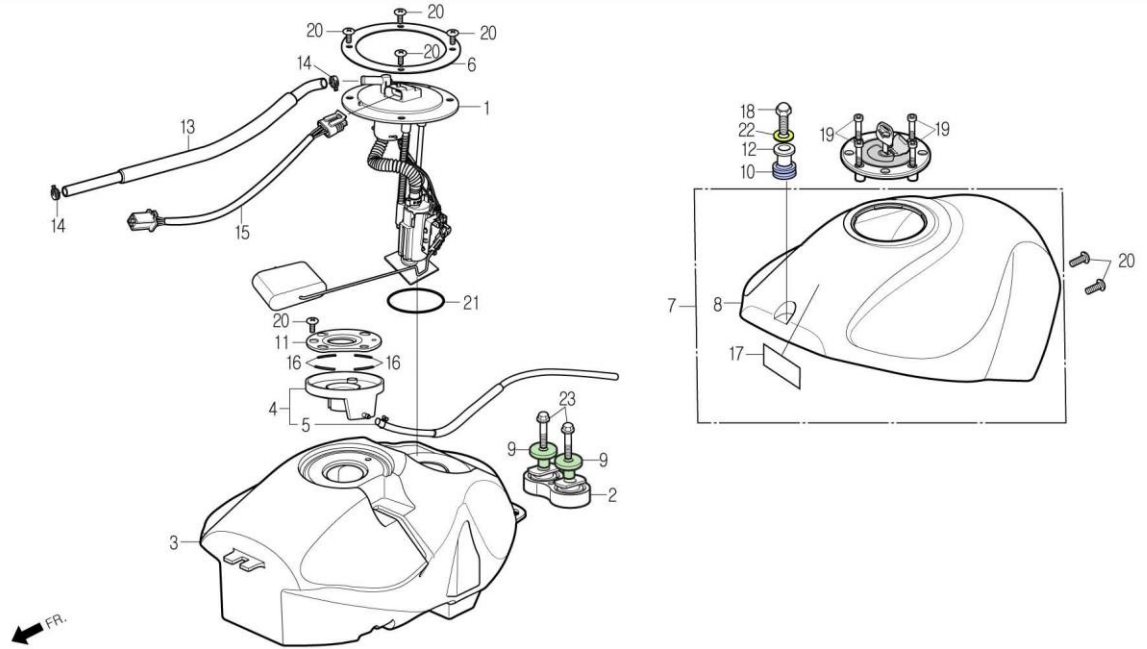

F-13

FUEL TANK 휴엘 탱크

정비항목 Service item	FRT	Ref No.	부품번호	영문부품명	부 품 명	수 량	공 급 환	시작일	종료일	시작차대번호	종료차대번호
		18	90132-BA5-1000	BOLT, CAP 6mm	캡 볼트 6mm	1	Y	20120306		KMYBZ1ADSCC100001	
		19	90152-BA4-0000	BOLT, SOCKET 5x25	소켓 볼트 5x25	4	Y	20120306		KMYBZ1ADSCC100001	
		20	90192-SB1-0000	SCREW, SPECIAL 5x12	스페셜 스크류 5x12	7	Y	20120306		KMYBZ1ADSCC100001	
		21	91305-SA4-R310	O-RING 66.4x5.6	O-링 66.4x5.6	1	Y	20120306		KMYBZ1ADSCC100001	
		22	S4103-06200	WASHER, PLAIN 6mm	플레인 와셔 6mm	1	Y	20120306		KMYBZ1ADSCC100001	
		23	S5701-08035-00	BOLT, FLANGE, 8x35	후렌지 볼트 8x35	2	Y	20120306		KMYBZ1ADSCC100001