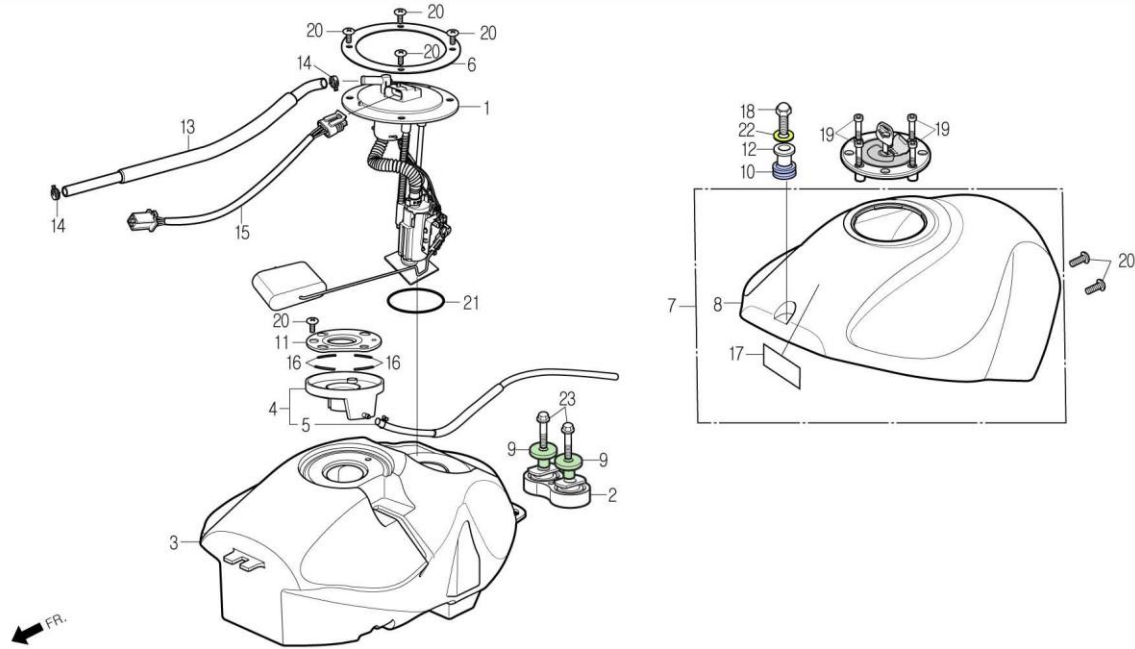

F-13

FUEL TANK 휴엘 탱크

정비항목 Service item	FRT	Ref No.	부품번호	영문부품명	부 품 명	수 량	공 급 환	시작일	종료일	시작차대번호	종료차대번호
PUMP ASS'Y, FUEL .FUEL HOSE	0.2	1	16700-BA8-0000-M1	PUMP ASS'Y, FUEL	휴엘 펌프 앞세이	1	Y	20120306		KMYBZ1ADSCC100001	
		2	17508-BA4-0000	CUSHION, FUEL TANK CENTER	휴엘 탱크 센터 쿠션	1	Y	20120306		KMYBZ1ADSCC100001	
TANK COVER, FUEL	0.1	3	17510-BA4-R300	TANK COMP., FUEL	휴엘 탱크 콤프	1	Y	20120306		KMYBZ1ADSCC100001	
TANK COMP., FUEL	0.2	4	17513-BA4-0000	NECK ASS'Y, FUEL CAP	휴엘 캡 넥 앞세이	1	Y	20120306		KMYBZ1ADSCC100001	
		5	17514-BA4-0000	TUBE ASS'Y, VINYL 9x900	비닐 튜브 앞세이 9x900	1	N	20120306		KMYBZ1ADSCC100001	
		6	17514-SA4-R300	PLATE, FUEL PUMP SETTING	휴엘 펌프 셋팅 플레이트	1	N	20120306		KMYBZ1ADSCC100001	
		7	1752A-BZ1-0010-WP	COVER ASS'Y,TANK(P/WHITE)	탱크 커버 앞세이(진주백색)	1	Y	20120306		KMYBZ1ADSCC100001	
			1752A-BZ1-0010-LR	COVER ASS'Y,TANK(L/RED)	탱크 커버 앞세이(명적색)	1	Y	20120306		KMYBZ1ADSCC100001	
			1752A-BZ1-0010-GB	COVER ASS'Y,TANK(G/BLUE)	탱크 커버 앞세이(검정색)	1	Y	20120306		KMYBZ1ADSCC100001	
		8	17520-BA4-0000-WP	TANK COVER, FUEL(P/WHITE)	휴엘 탱크 커버(진주백색)	1	N	20120306		KMYBZ1ADSCC100001	
			17520-BA4-0000-LR	TANK COVER,FUEL(L/RED)	휴엘 탱크 커버(명적색)	1	N	20120306		KMYBZ1ADSCC100001	
			17520-BA4-0000-GB	TANK COVER,FUEL(G/BLUE)	휴엘 탱크 커버(검정색)	1	N	20120306		KMYBZ1ADSCC100001	
		9	17526-BA6-9600	COLLAR, FUEL TANK MOUNTING	휴엘 탱크 마운팅 칼라	2	Y	20120306		KMYBZ1ADSCC100001	
		10	17611-BA4-0000	CUSHION, FUEL TANK FR	휴엘 탱크 후론트 쿠션	1	Y	20120306		KMYBZ1ADSCC100001	
		11	17614-BA4-0000	RUBBER, TANK SEALING	탱크 시일링 러버	1	Y	20120306		KMYBZ1ADSCC100001	
		12	17621-BA4-0000	COLLAR, FUEL TANK FR	휴엘 탱크 후론트 칼라	1	Y	20120306		KMYBZ1ADSCC100001	
		13	17636-BA4-R310-M1	HOSE, FUEL 8x420	휴엘 호스 8x420	1	Y	20120306		KMYBZ1ADSCC100001	
		14	19411-SA4-0000	CLIP,HOSE	호스 클립	2	Y	20120306		KMYBZ1ADSCC100001	
		15	32101-BA4-R310	SUB CORD COMP., FUEL PUMP	휴엘 펌프 서브 코드 콤프	1	Y	20120306		KMYBZ1ADSCC100001	
		16	64209-BA4-0000	RUBBER, FUEL NECK CAP SEAL	휴엘 넥 캡 시일 러버	4	Y	20120306		KMYBZ1ADSCC100001	
		17	87560-BA1-0010	MARK, DRIVE CAUTION	드라이브 코션 마크	1	Y	20120306		KMYBZ1ADSCC100001	