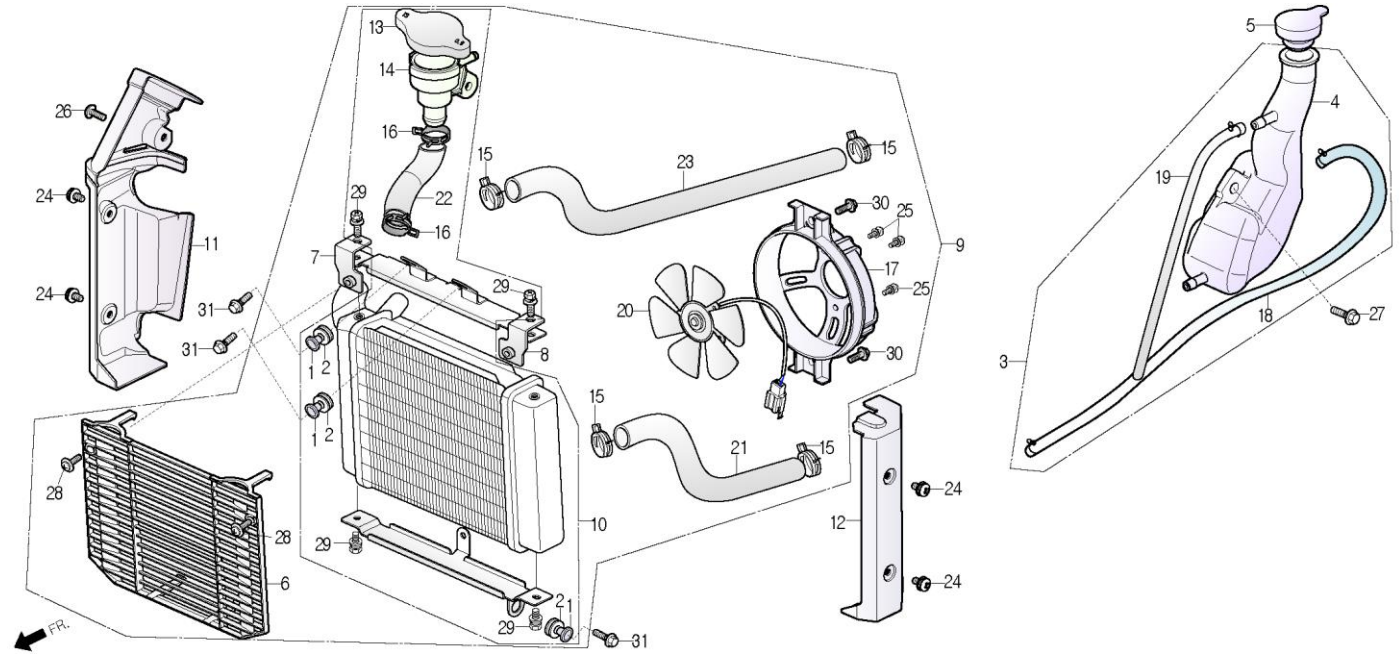

F-30

RADIATOR / RADIATOR HOSE

Service item	FRT	Ref No.	Part No.	Description	QTY	A/S	Exch	Start Date	End Date	Start FRM.No	End FRM.No
		21	19501-BA8-0000	HOSE A, RADIATOR	1	Y		20130718		KMYBZ2BLSEC000192	
		22	19502-BA8-0000	HOSE B, RADIATOR	1	Y		20130718		KMYBZ2BLSEC000192	
		23	19503-BZ2-0000	HOSE C, RADIATOR	1	Y		20130718		KMYBZ2BLSEC000192	
		24	90001-SAB-0000	SCREW, TORUS, 6x14(SUS)	4	Y		20130718		KMYBZ2BLSEC000192	
		25	90101-CB3-0000	BOLT, ADJUST	3	Y		20130718		KMYBZ2BLSEC000192	
		26	90110-SE5-0000	SCREW, SPECIAL, 6x14	1	Y		20130718		KMYBZ2BLSEC000192	
		27	90113-CB3-0000	BOLT, FLANGE, 6x17	1	Y		20130718		KMYBZ2BLSEC000192	
		28	91509-BA6-7600	SCREW, PAN, 5x11.5	2	Y		20130718		KMYBZ2BLSEC000192	
		29	S3405-06012-08	BOLT, WASHER, 6x12	4	Y		20130718		KMYBZ2BLSEC000192	
		30	S5701-06016-00	BOLT, FLANGE, 6x16	2	Y		20130718		KMYBZ2BLSEC000192	
		31	S5701-06018-00	BOLT, FLANGE, 6x18	3	Y		20130718		KMYBZ2BLSEC000192