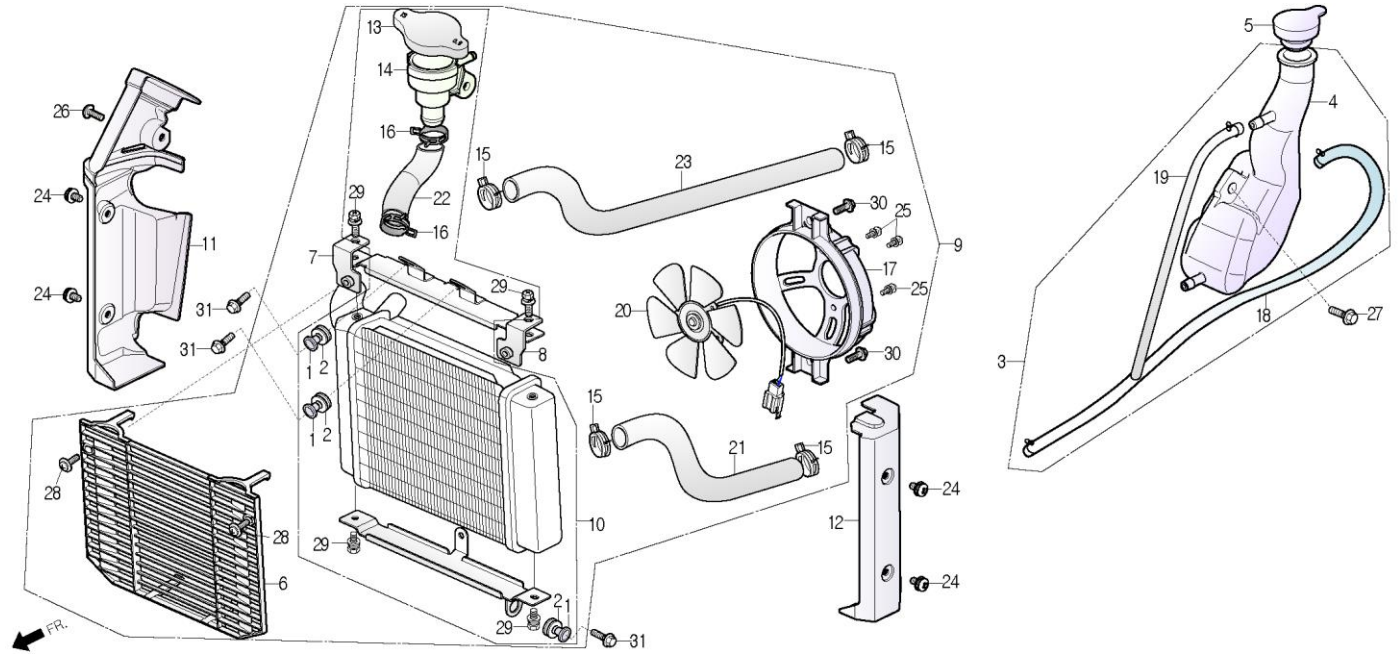

F-30

RADIATOR / RADIATOR HOSE

Service item	FRT	Ref No.	Part No.	Description	QTY	A/S	Exch	Start Date	End Date	Start FRM.No	End FRM.No
RADIATOR ASS'Y,	0.5	1	19011-SA1-0000	COLLAR, RADIATOR	3	Y		20130718		KMYBZ2BLSEC000192	
		2	19012-SA1-0100	RUBBER, RADIATOR	3	Y		20130718		KMYBZ2BLSEC000192	
HOSE A, RADIATOR	0.5	3	1910A-BZ2-0000	TANK ASS'Y, RESERVE	1	Y		20130718		KMYBZ2BLSEC000192	
		4	19101-BZ2-0000	RESERVE TANK, RADIATOR	1	Y		20130718		KMYBZ2BLSEC000192	
HOSE B, RADIATOR	0.5	5	19105-SZ1-0000	CAP, RESERVE TANK	1	Y		20130718		KMYBZ2BLSEC000192	
MOTOR ASS'Y, FAN	0.5	6	19131-BA8-RZ00	GRILL, RADIATOR	1	Y		20130718		KMYBZ2BLSEC000192	
		7	19132-BA8-RZ00	STAY, RADIATOR GRILL RH.	1	Y		20130718		KMYBZ2BLSEC000192	
RESERVE TANK, RADIATOR	0.6	8	19133-BA8-RZ00	STAY, RADIATOR GRILL LH.	1	Y		20130718		KMYBZ2BLSEC000192	
		9	1930A-BZ2-0000	RADIATOR ASS'Y	1	Y		20130718		KMYBZ2BLSEC000192	
		10	19300-BZ2-0000	RADIATOR COMP.	1	Y		20130718		KMYBZ2BLSEC000192	
		11	19332-BZ2-0000	COVER, RADIATOR RH.	1	Y		20130718		KMYBZ2BLSEC000192	
		12	19342-BZ2-0000	COVER, RADIATOR LH.	1	Y		20130718		KMYBZ2BLSEC000192	
		13	19351-BZ2-0000	CAP, RADIATOR	1	Y		20130718		KMYBZ2BLSEC000192	
		14	19352-BA8-0000	BODY, RADIATOR CAP	1	Y		20130718		KMYBZ2BLSEC000192	
		15	19354-BA8-0010	CLIP A25, TUBE	4	Y		20130718		KMYBZ2BLSEC000192	
		16	19354-SZ1-0000	CLIP A25, TUBE	2	Y		20130718		KMYBZ2BLSEC000192	
		17	19361-BZ2-0000	BRACKET COMP., FAN MOTOR	1	Y		20130718		KMYBZ2BLSEC000192	
		18	19381-BZ2-0000	TUBE ASS'Y C, WATER PASS	1	Y		20130718		KMYBZ2BLSEC000192	
		19	19383-BA8-0000	TUBE ASS'Y D, WATER PASS	1	Y		20130718		KMYBZ2BLSEC000192	
		20	1939A-SZ1-0000-M1	MOTOR ASS'Y, FAN	1	Y		20130718		KMYBZ2BLSEC000192	